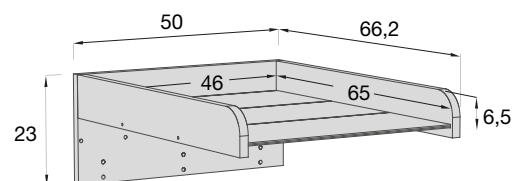

Vestidor textil ref. 634 no incluido
Fasciatoio (Rif. 634) non compreso
Top changer (ref. 634) not included
Matelas à langer (ref. 634) pas inclus