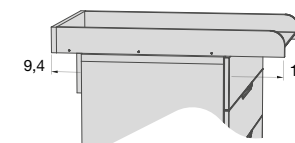

Vestidor textil 50x80 cm no incluido
Fasciatoio 50x80 cm non compreso
Top changer 50x80 cm not included
Matelas à langer 50x80 cm pas inclus