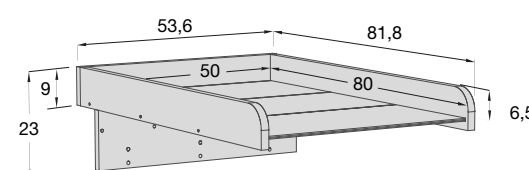

Vestidor textil 50x80 cm no incluido
Fasciatoio 50x80 cm non compreso
Top changer 50x80 cm not included
Matelas à langer 50x80 cm pas inclus