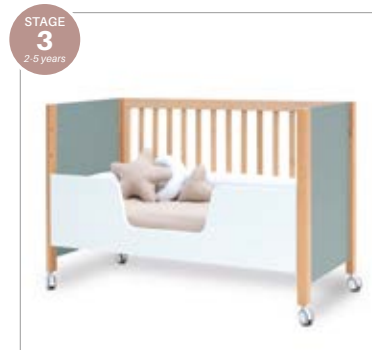

Ref. D100-M9557

5 ETAPAS | 5 FASI | 5 STAGES | 5 ÉTAPES

Cuna colecho 70x140 cm | Lettino fianco letto 70x140 cm
 Toddler bed 70x140 cm | *Lit enfant 70x140 cm*

* Additional kit WCO180-70

Cuna 60x120 cm | Lettino 60x120 cm
 Cot 60x120 cm | *Lit bébé 60x120 cm*