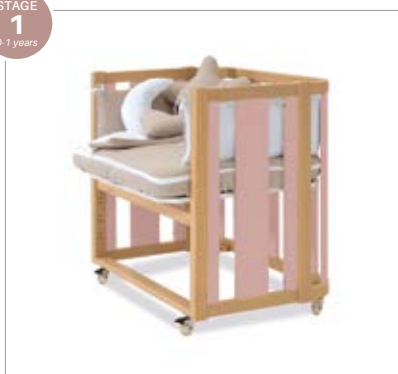

6 in 1

CREA PLUS+ Tre

55x70 cm / 70x140 cm ³

6 heights / alturas **

con ruedas

54,8 cm
48,4 cm
42,0 cm
35,6 cm
29,2 cm
22,8 cm

** **Altura con colchón | Altezza con materasso**
Height with mattress | Hauteur avec matelas

6 ETAPAS | 6 FASI
6 STAGES | 6 ÉTAPES

STAGE
1
0-1 years

Minicuna colecho 55x70 cm | Culla fianco letto 55x70 cm
Co-sleeping crib 55x70 cm | Berceau cododo 55x70 cm

* Additional kit WCO354

STAGE
2
0-1 years